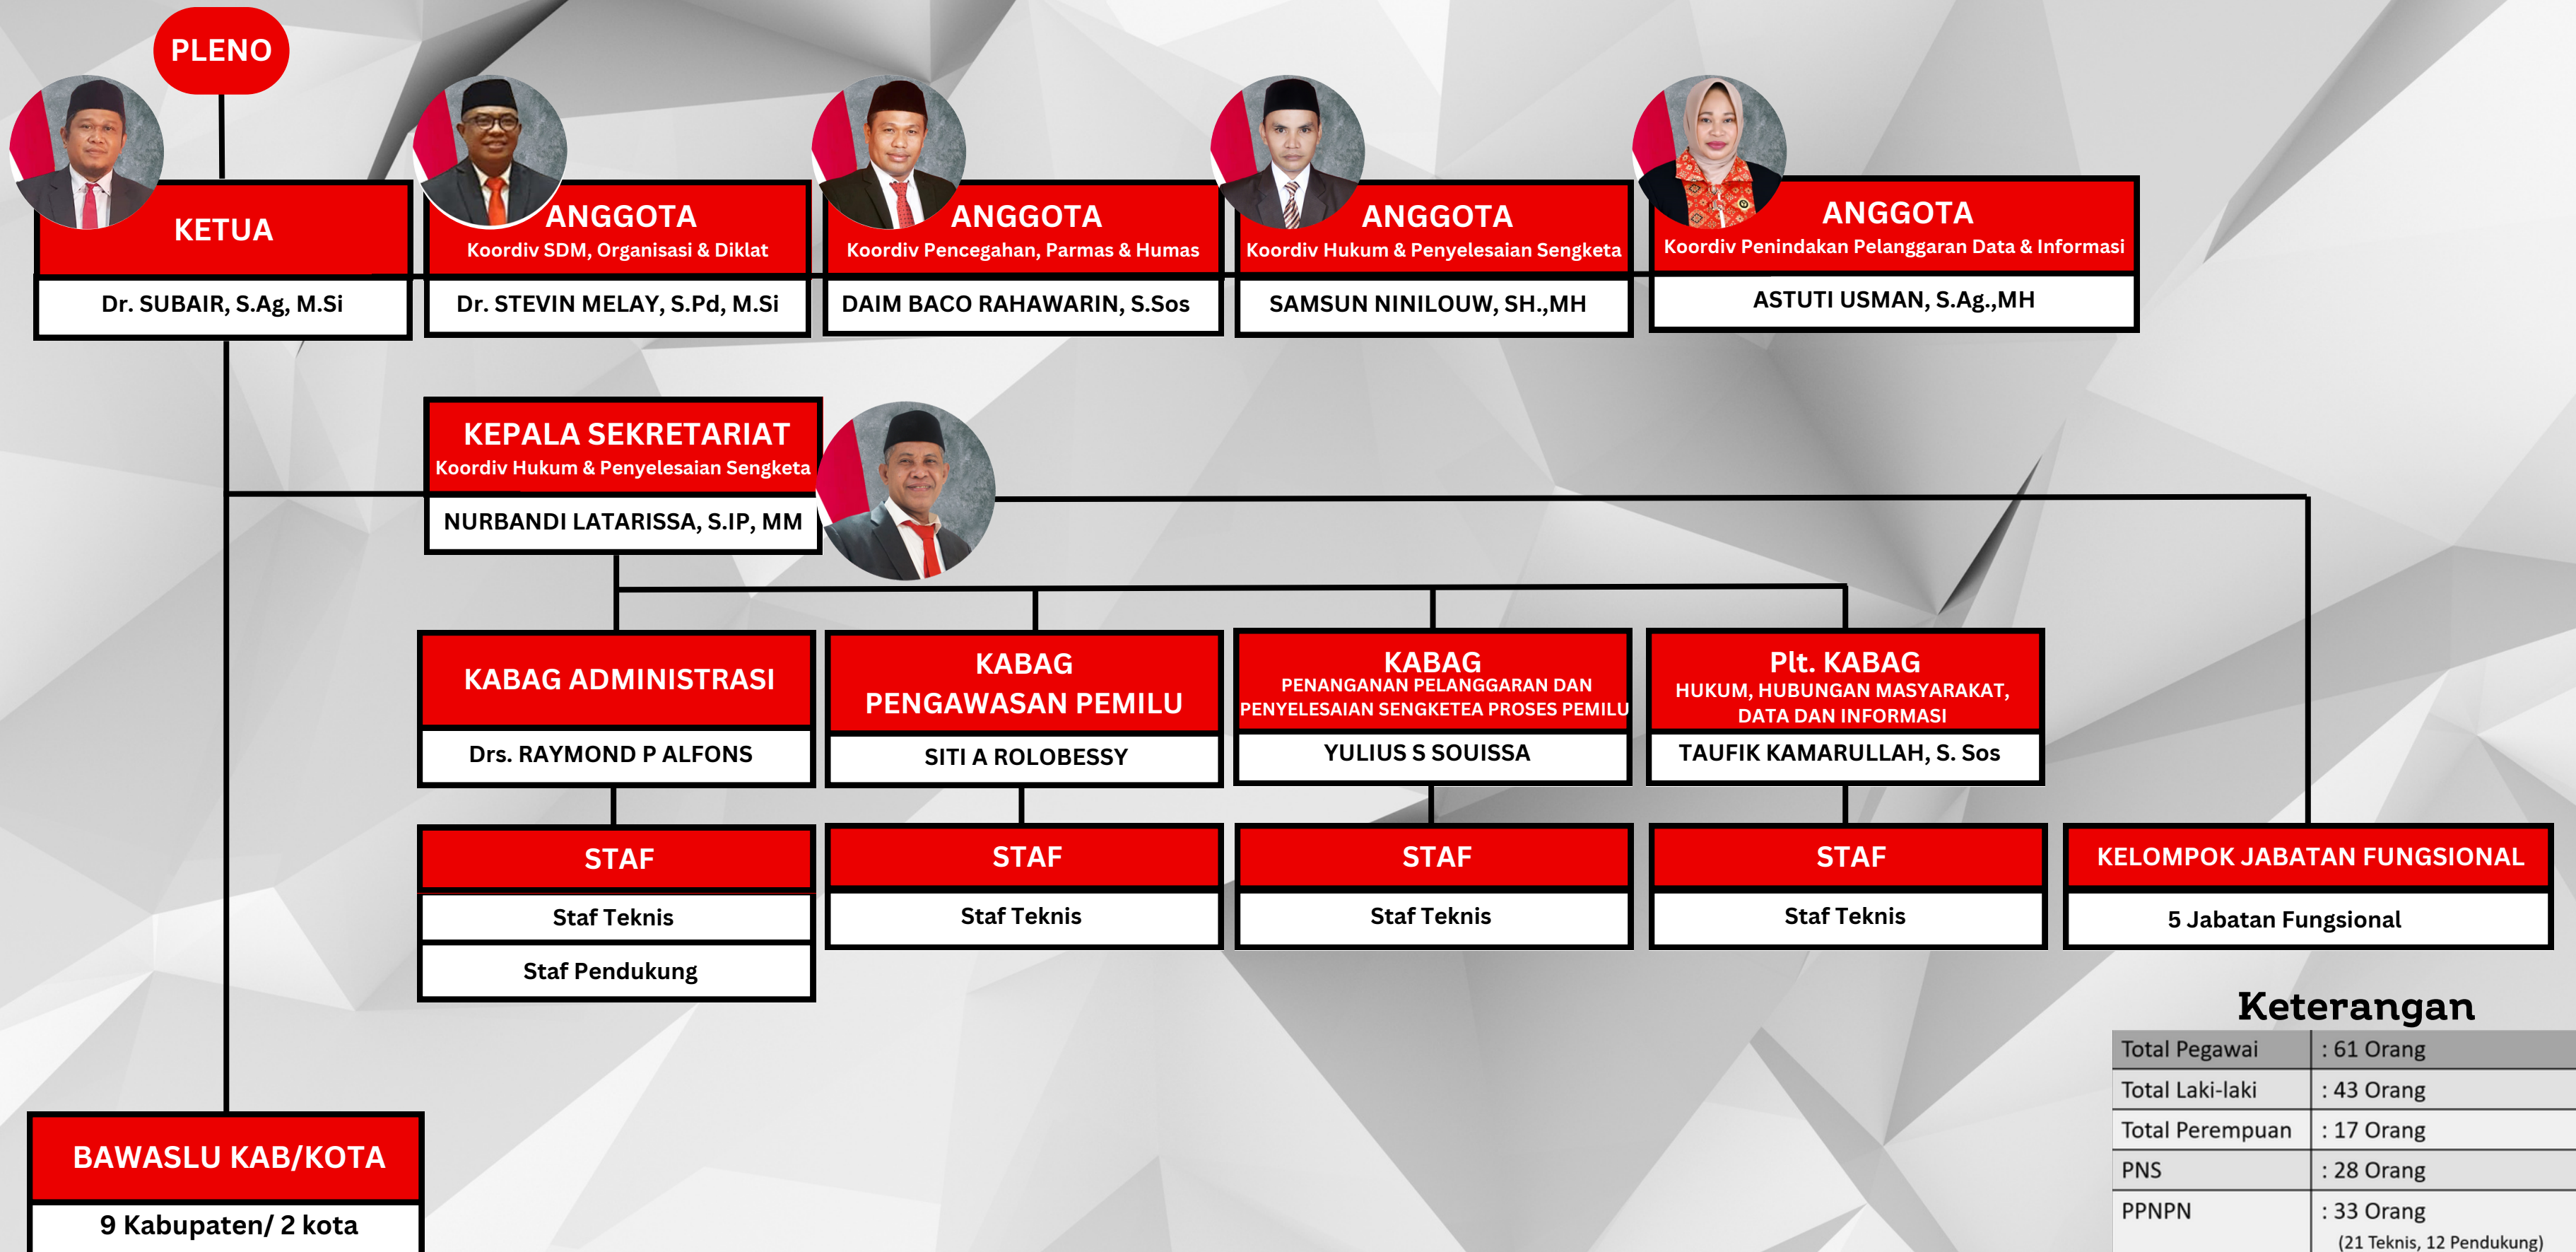

STRUKTUR ORGANISASI BADAN PENGAWAS PEMILIHAN UMUM PROVINSI MALUKU

Keterangan

Total Pegawai	: 61 Orang
Total Laki-laki	: 43 Orang
Total Perempuan	: 17 Orang
PNS	: 28 Orang
PPNPN	: 33 Orang (21 Teknis, 12 Pendukung)